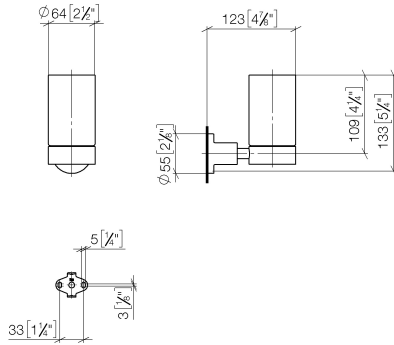

83 400 892

- coupe en cristal, mat
- largeur 65 mm
- hauteur 125 mm
- rosace Ø 55 mm
- saillie 123 mm

Accessoires recommandés

Verre mat -

08 90 00 017  
82

83 400 892

mm [inches]

83 400 892

## Liste des pièces de rechange

N°	Article Numéro	Désignation	Fréquence de montage	Délai de livraison
1	08 90 00 017 82	Verre mat -	1	2
2	08 28 10 500 91	anneau	1	2
3	08 17 20 620-00	patte de fixation	1	10
4	08 17 20 624-00	patte de fixation	1	10
5	04 31 11 113 00 90	tige	1	2
6	08 17 89 505-00	patte de fixation	1	10
7	09 30 11 046 90	rondelle	1	2
8	08 18 50 586 90	vis	1	2
9	09 23 10 026 90	écrou	1	2
10	05 17 20 739 00 90	set de fixation	1	2