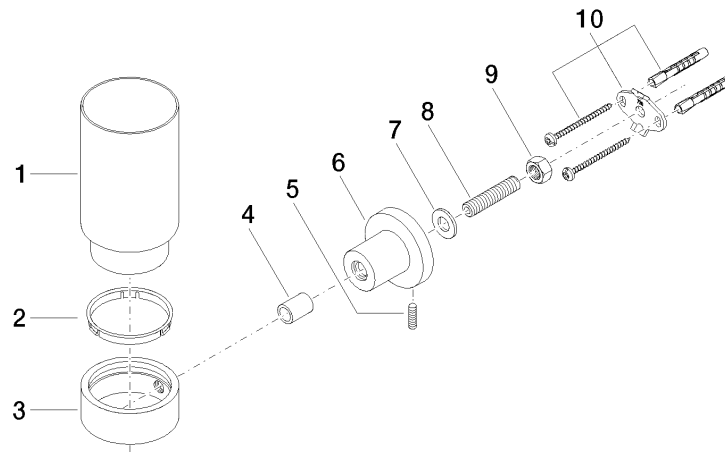

83 400 892

- coupe en cristal, mat
- largeur 65 mm
- hauteur 125 mm
- rosace Ø 55 mm
- saillie 123 mm

Accessoires recommandés

Verre mat -

08 90 00 017  
82

83 400 892

mm [inches]

83 400 892

## Liste des pièces de rechange

N°	Article Numéro	Désignation	Fréquence de montage	Délai de livraison
1	08 90 00 017 82	Verre mat -	1	2
2	08 28 10 500 91	anneau	1	2
3	08 17 20 620-00	patte de fixation	1	10
4	08 17 20 624-00	patte de fixation	1	10
5	04 31 11 113 00 90	tige	1	2
6	08 17 89 505-00	patte de fixation	1	10
7	09 30 11 046 90	rondelle	1	2
8	08 18 50 586 90	vis	1	2
9	09 23 10 026 90	écrou	1	2
10	05 17 20 739 00 90	set de fixation	1	2